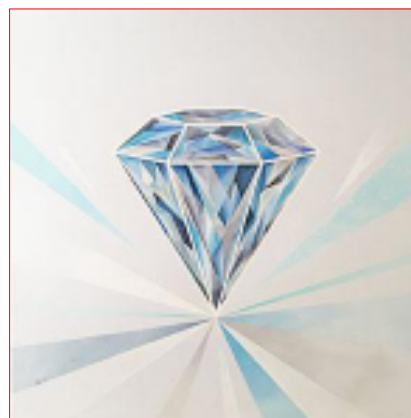

1° Premio

2° Premio

3° Premio

*Diamante certificato
a sorteggio
fra tutte le cicliste*

offerto da

A. Lonzi
GIOIELLERIA IN LUGO

Instagram, Facebook, and Twitter icons
ponzigiollerialugo

C.so Matteotti, 2 - 48022 Lugo (RA) Tel. 0545 23351