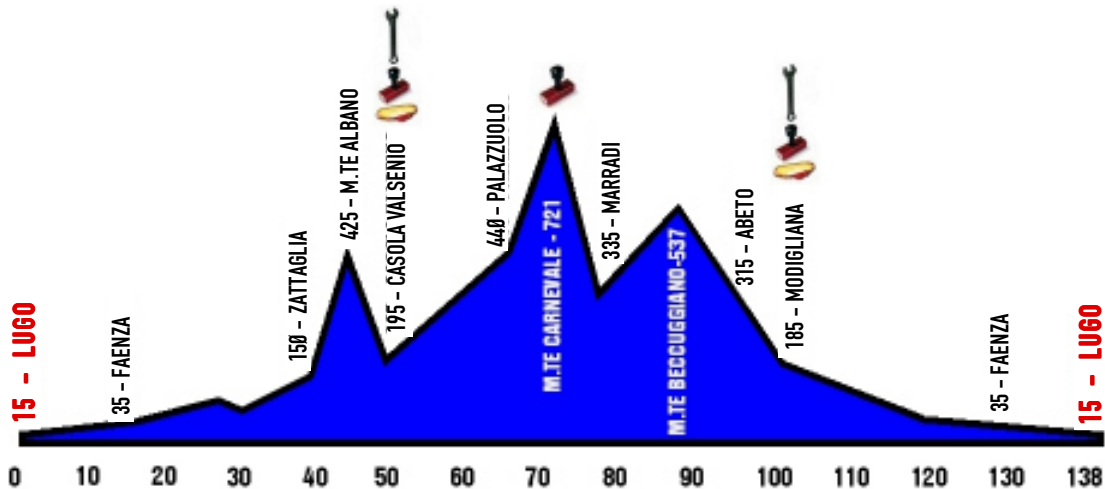

# Percorso fondo - km. 138

Dislivello totale m. 1600

N° 2 ristori liquidi e solidi + pasta party all'arrivo  
Il ristoro di **Modigliana** rimarrà aperto fino alle ore 15

<https://www.openrunner.com/r/4462907>