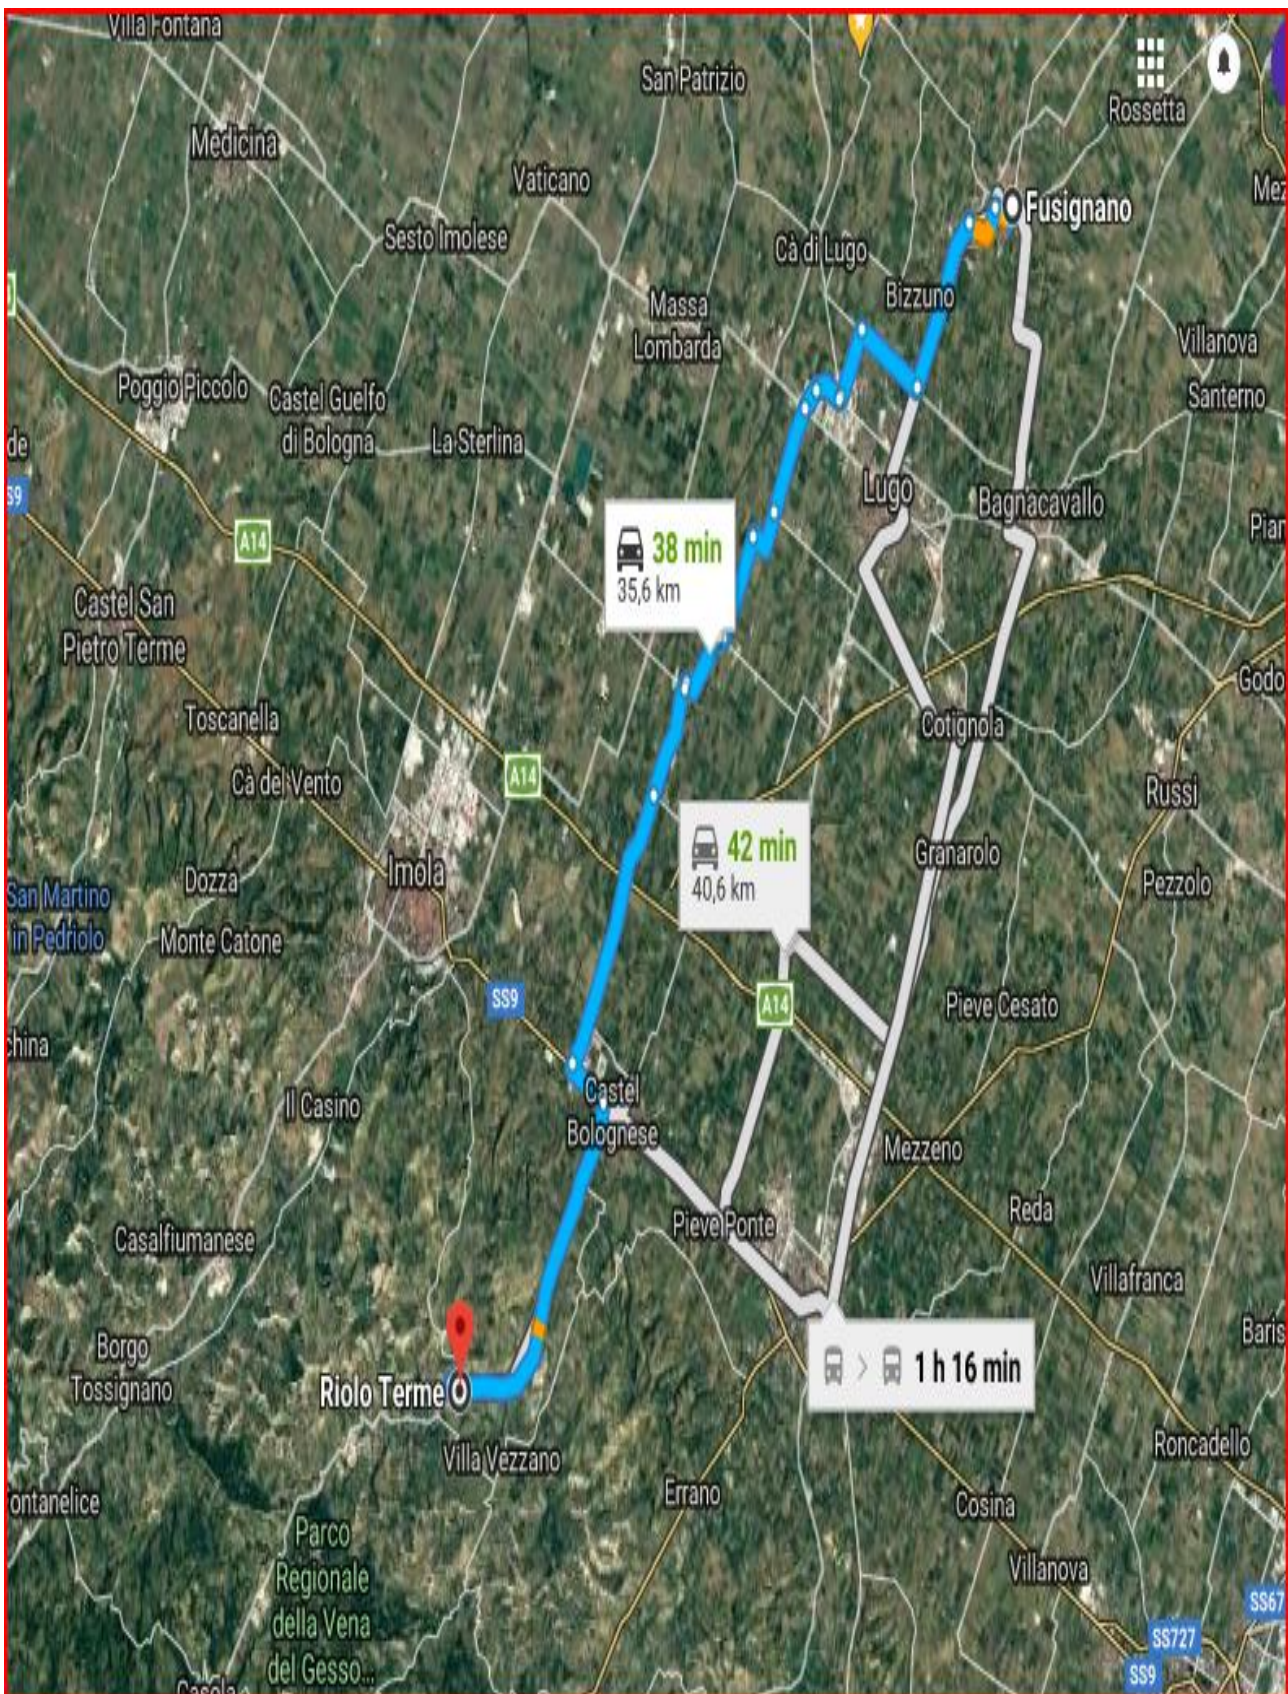

22° trofeo caffè KRIFI

cicloraduno a marcia libera e autogestito , aperto a tutti i gruppi ciclistici riconosciuti Coni

DOMENICA 11 AGOSTO 2019

Programma

RITROVO: RIOLO Terme(Ra) – Festa Unità Riolo

dalle 7 alle 11,30 seguire segnalazioni Festa e frecce nere su pannello giallo “Ritrovo” ciclismo .

ISCRIZIONE CON LETTORE LASER con computer;portare la tessera uisp 2019

PERCORSO: Fusignano – Riolo Terme e Riolo terme – Fusignano .

Info: a.s.d. cicloclub Estense 338 9906284.LUIGI 337 590623 .

PREMIAZIONE : si farà il Venerdì' 25 Ottobre 2019 ore 21 presso la sede della **Polisportiva Arci TOZZONA** in via Punta 24, a **IMOLA** , con le seguenti premiazioni:

- **Prime 30 società con classifica a punteggio (con 1 punto per iscrizione autogestita sia a Riolo che a Fusignano ; 3 punti per chi fa il percorso Fusignano – Riolo o Riolo –Fusignano)** con salumi , fino alla 20^ salumi,dalla 24^ alla 30^ vino,.....
- 6 altri premi per le società non premiate , con premi vari.
- **all'iscrizione PREMI A SORPRESA e SORTEGGIO**

PERCORSO : FUSIGNANO, si procede in direzione di Lugo alla rotonda a dx proseguire fino alla rotonda per prendere per Villa San Martino , Bagnara di Romagna,dritto fino alla rotonda della via Emilia , a sx per Castelbolognese , al semaforo a dx per RIOLO TERME sulla Casolana , dritto fino al municipio in via Matteotti ,a sx FESTA UNITA' RIOLO e viceversa .