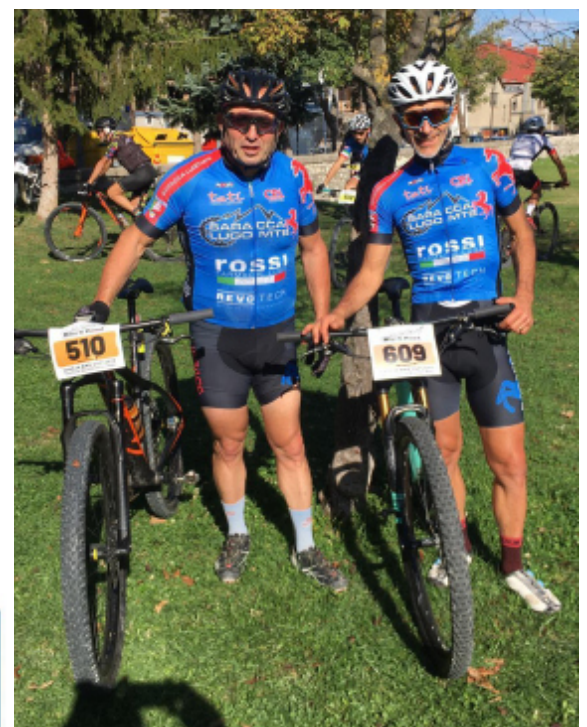

2° Trofeo delle foglie morte

Prova unica specialità MTB cross-country XC

Sabato 19 ottobre 2019

Mercatino Conca (PU)

Atleta	Cat.	P/Cat
GALAMINI Maurizio	M6	1
MEDRI Francesco	M5	6

tati
PIZZA E HISTORO

BAC
service

Tiffany
Pasticceria
Bagnacavallo

ROSSI
FARMACIE LUGO

CPI
LUGO - RA

LA BCC
CREDITO COOPERATIVO

REVO TECH

SOMECH
BICYCLE

Electron Informatica
tutti i servizi informatici

SRD tools
www.srdtools.it

Dott.ssa ANTONELLA BALDUCCI
- DERMATOLOGA BAGNACAVALLO -